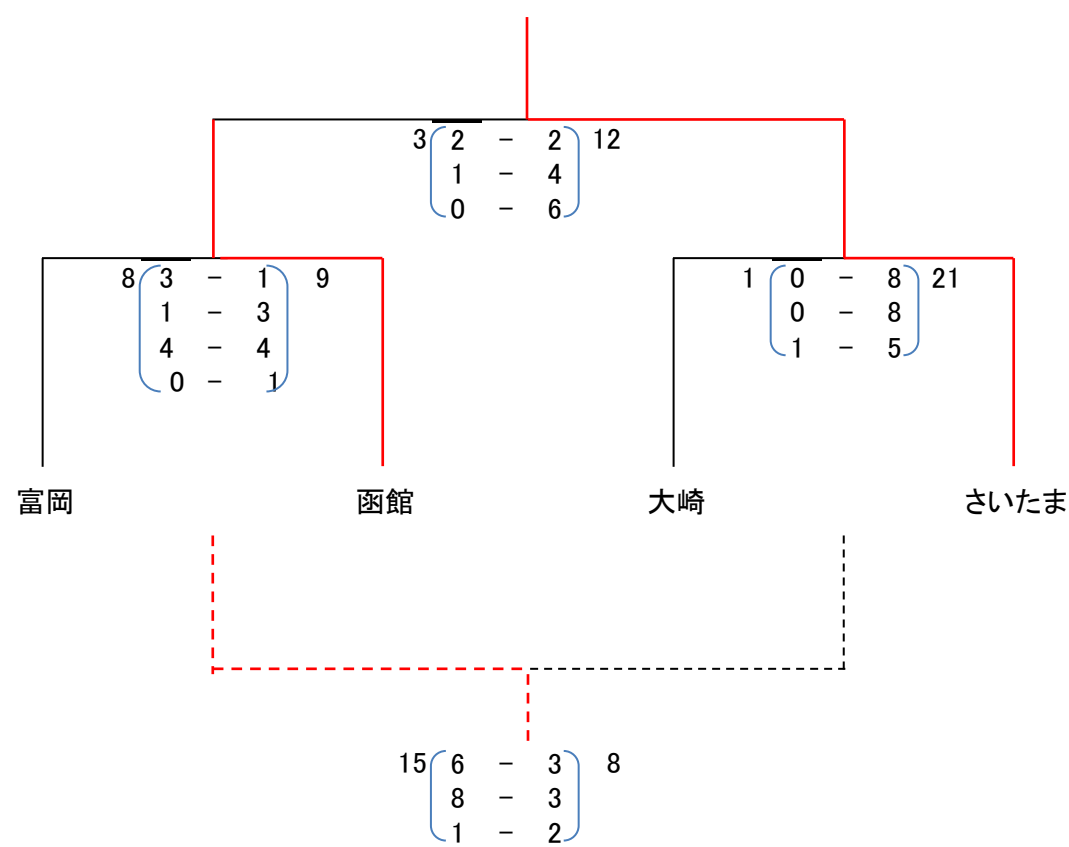

【女子の部】

8月19日(土) ※試合時間 8-5-8-5-8

Aブロック

	桜川	尾花沢	羽後	勝敗	得失点	順位
桜川		26 $\begin{pmatrix} 5 & - & 2 \\ 11 & - & 0 \\ 10 & - & 1 \end{pmatrix}$ 3	16 $\begin{pmatrix} 5 & - & 0 \\ 5 & - & 1 \\ 6 & - & 0 \end{pmatrix}$ 1	2勝	38	1
尾花沢			5 $\begin{pmatrix} 1 & - & 5 \\ 4 & - & 6 \\ 0 & - & 8 \end{pmatrix}$ 19	2敗	-37	3
羽後				1勝 1敗	-1	2

Bブロック

	豊里	野辺地	本宮	勝敗	得失点	順位
豊里		24 $\begin{pmatrix} 6 & - & 2 \\ 8 & - & 1 \\ 11 & - & 1 \end{pmatrix}$ 4	15 $\begin{pmatrix} 4 & - & 0 \\ 9 & - & 1 \\ 2 & - & 2 \end{pmatrix}$ 3	2勝	33	1
野辺地			11 $\begin{pmatrix} 6 & - & 4 \\ 1 & - & 5 \\ 4 & - & 4 \end{pmatrix}$ 13	2敗	-23	3
本宮				1勝 1敗	-10	2

Cブロック