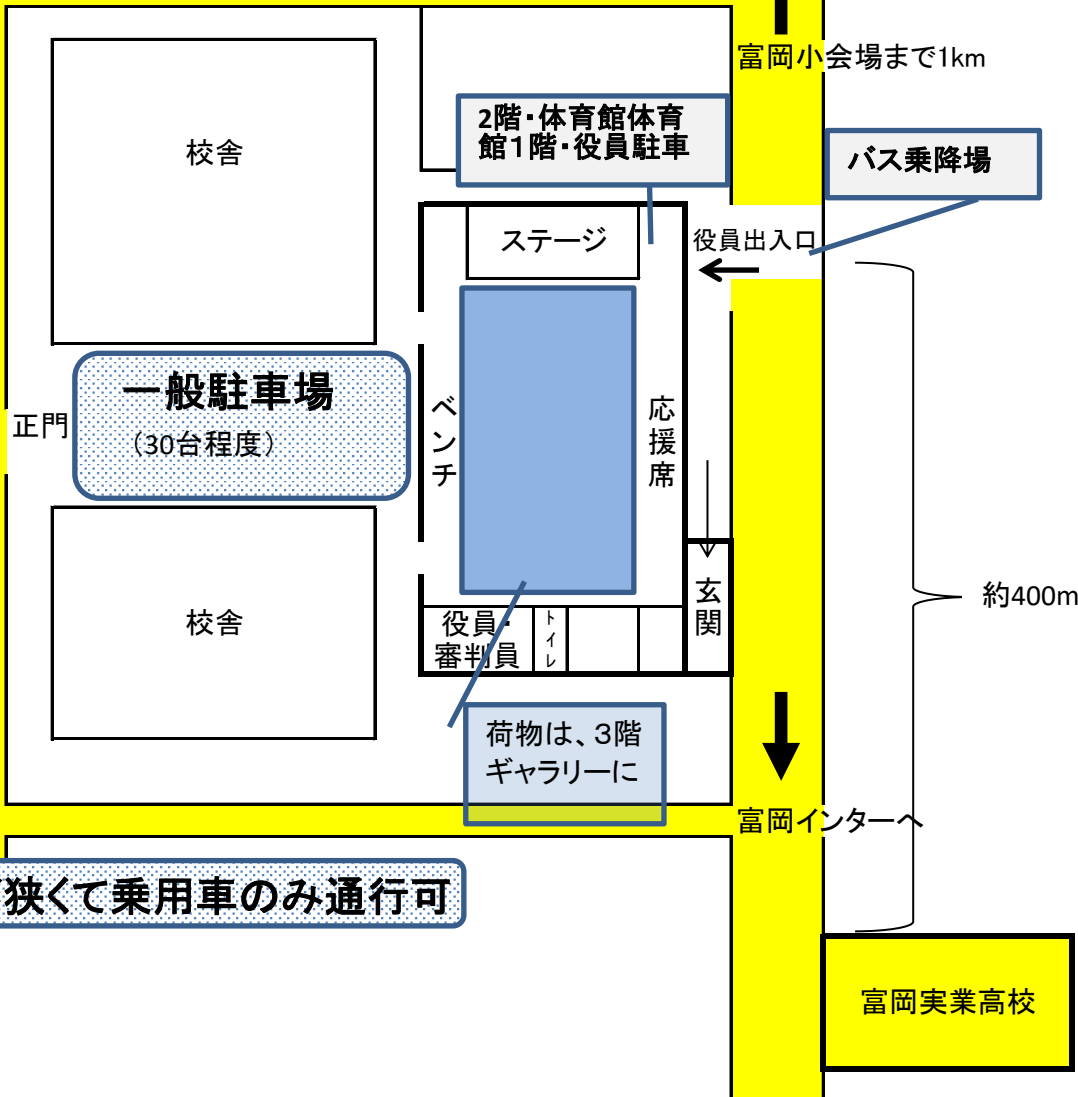

富岡東高校周辺図

← 富岡製糸場へ

会場の駐車場が満車の場合は、
有料駐車場をご利用ください。富
岡製糸場の観光用Pがあります。

バスは、選手の乗り降り以外
は、富岡市民体育館の北駐車
場で待機してください。

道が狭くて乗用車のみ通行可

富岡小会場まで1km

道が狭くて乗用車のみ通行可