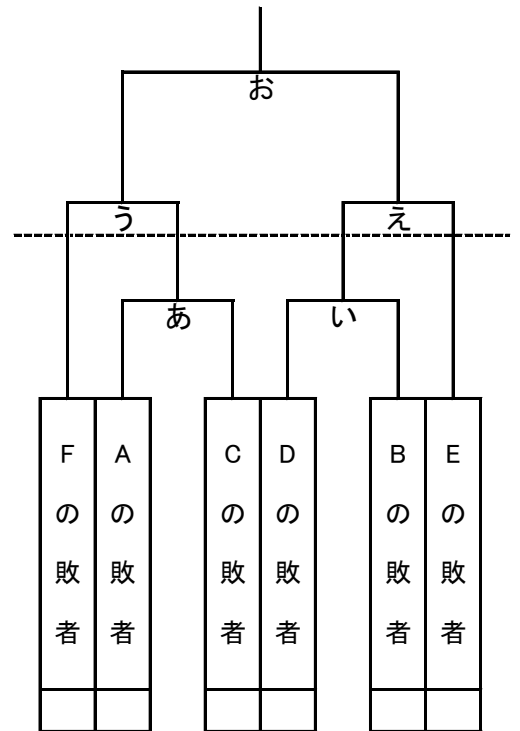

組み合わせ

令和元年7月20日(土)・21日(日)
ヤマト市民体育館前橋

【男子】

【協会長杯】

【女子】

【協会長杯】