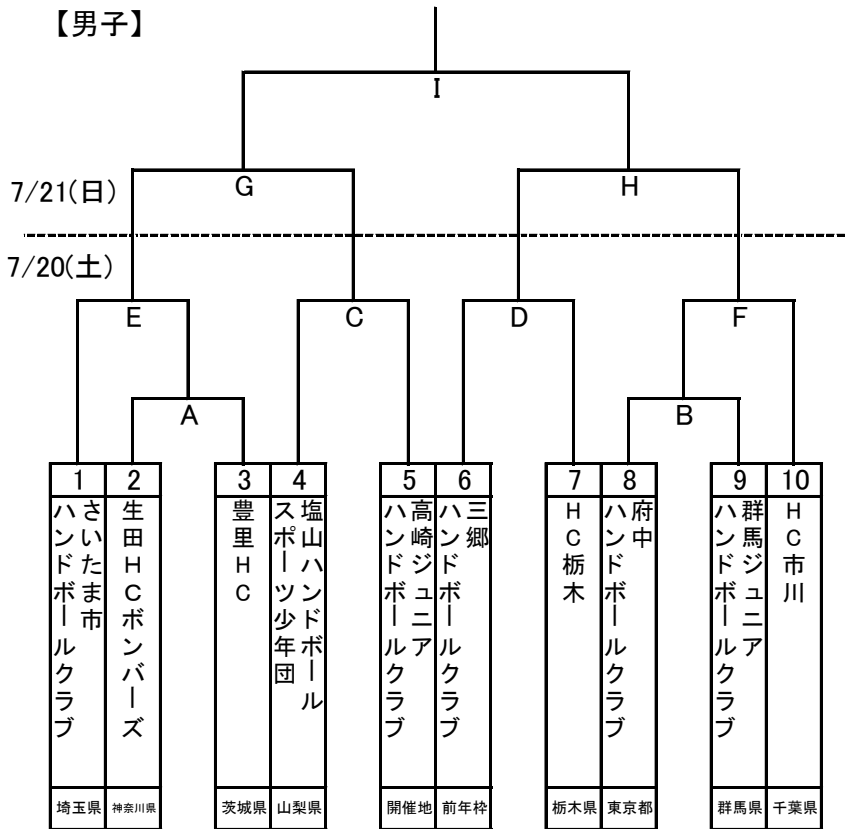

組み合わせ

令和元年7月20日(土)・21日(日)
ヤマト市民体育館前橋

【男子】

【協会長杯】

【女子】

【協会長杯】