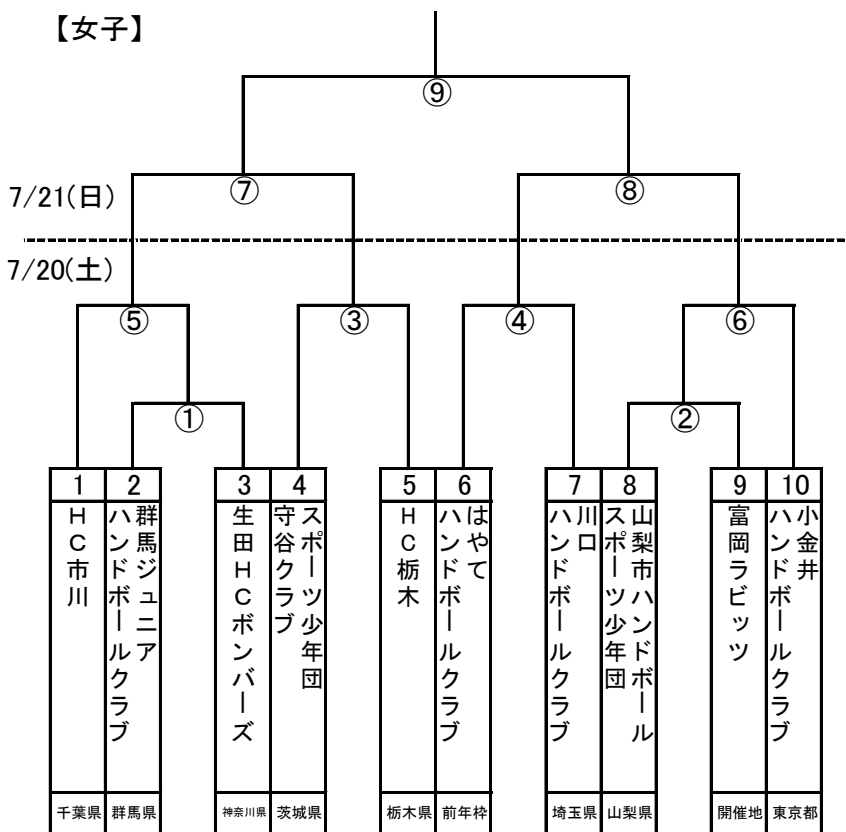

組み合わせ

令和元年7月20日(土)・21日(日)
ヤマト市民体育館前橋

【男子】

【協会長杯】

【女子】

【協会長杯】