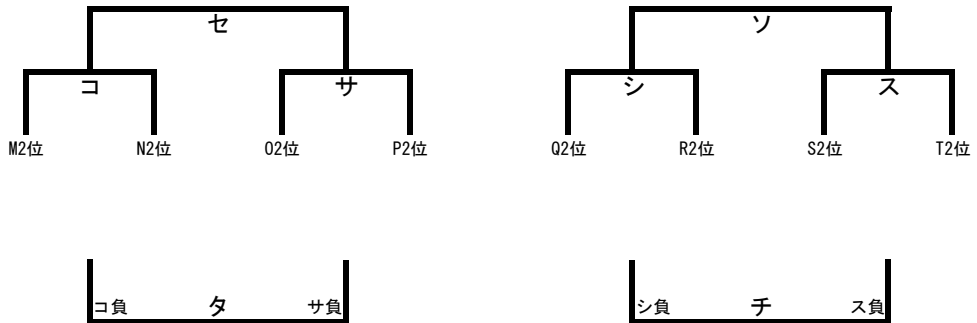

高 学 年 女 子 決 勝 ト ー ナ メ ン ト

各リーグ1位

各リーグ2位

各リーグ3位・4位

	Q3位	R3位	M4位
Q3位		ニ	ヌ
R3位			ネ
M4位			

	S3位	O3位	T4位
S3位		ノ	ハ
O3位			ヒ
T4位