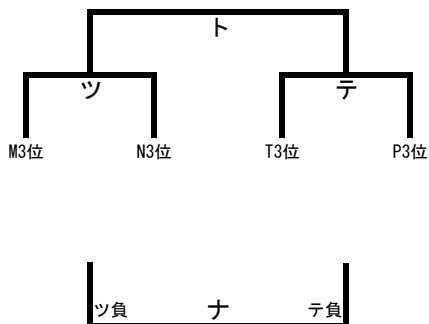

Tリーグ	三郷	塩山	麻生	小金井
三郷 (埼玉)		T1	T2	T3
塩山 (山梨)			T4	T5
麻生 (茨城)				T6
小金井 (東京)				

高 学 年 女 子 決 勝 ト ー ナ メ ン ト

各リーグ1位

各リーグ2位

各リーグ3位・4位

	Q3位	R3位	M4位
Q3位		ニ	ヌ
R3位			ネ
M4位			

	S3位	O3位	T4位
S3位		ノ	ハ
O3位			ヒ
T4位			