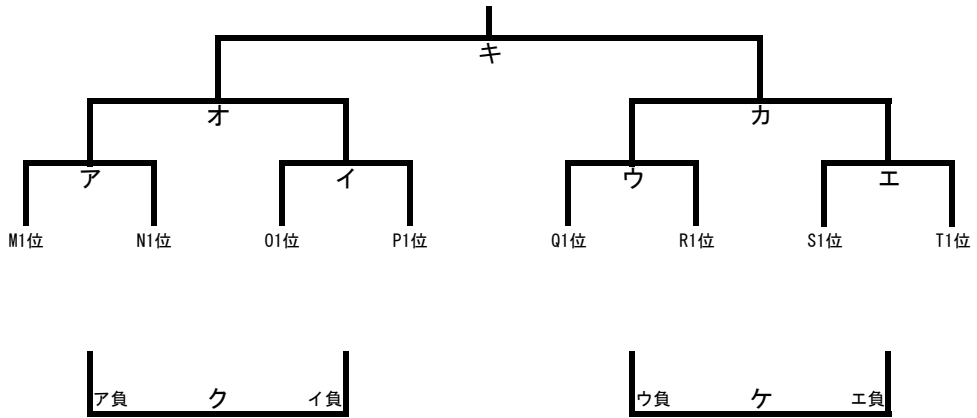

高 学 年 女 子 決 勝 ト ー ナ メ ン ト

各リーグ1位