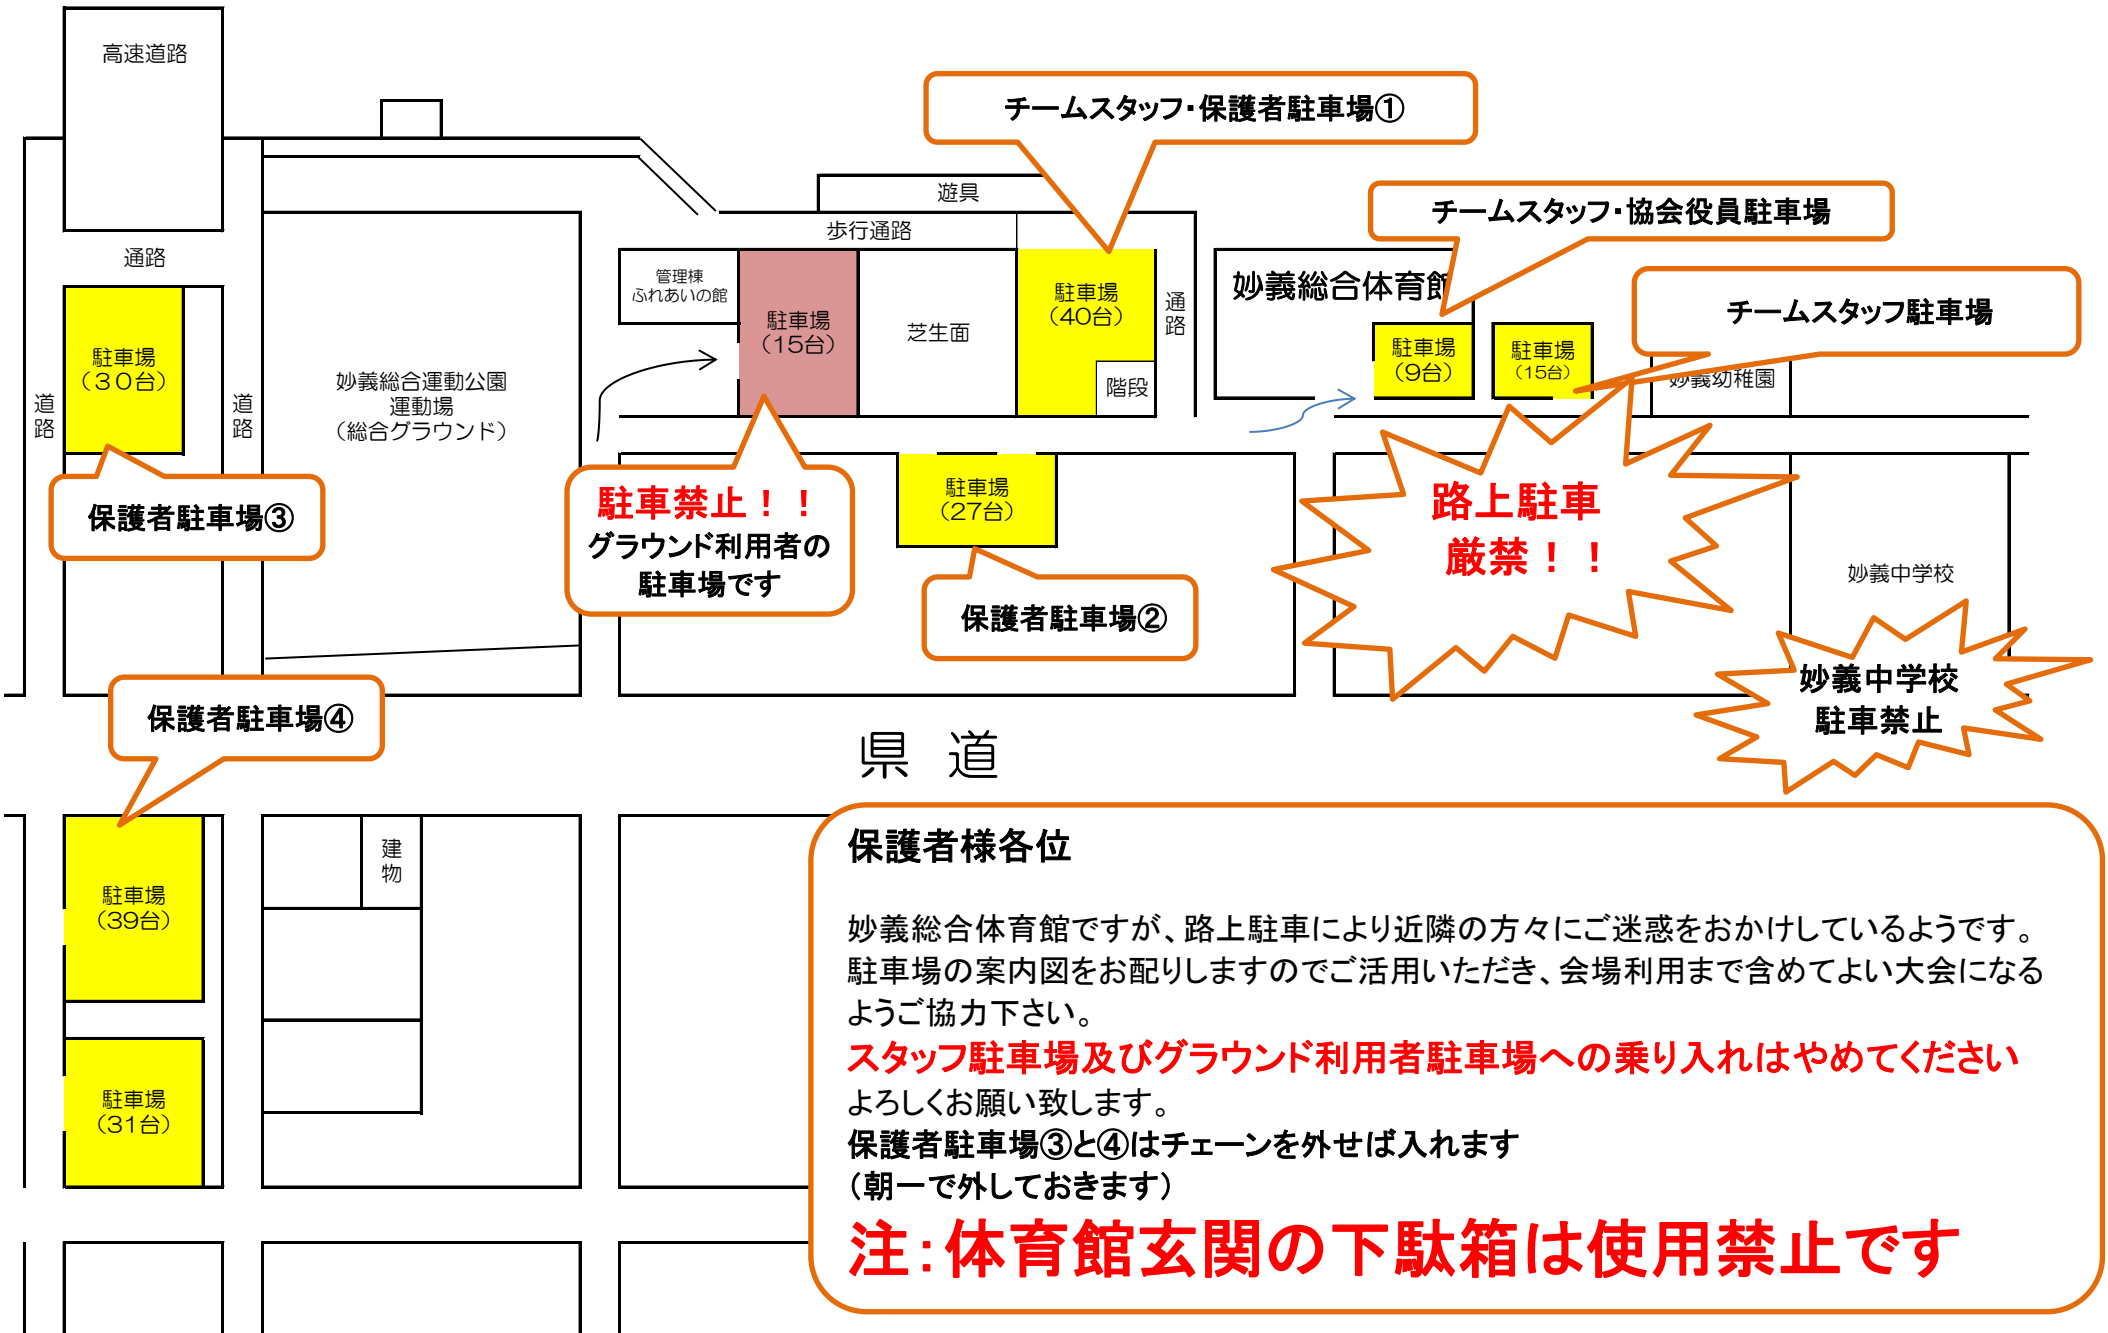

妙義総合運動公園駐車場

保護者様各位

妙義総合体育館ですが、路上駐車により近隣の方々にご迷惑をおかけしているようです。駐車場の案内図をお配りしますのでご活用いただき、会場利用まで含めてよい大会になるようご協力下さい。

スタッフ駐車場及びグラウンド利用者駐車場への乗り入れはやめてください
よろしくお願い致します。

保護者駐車場③と④はチェーンを外せば入れます
(朝一で外しておきます)

注: 体育館玄関の下駄箱は使用禁止です